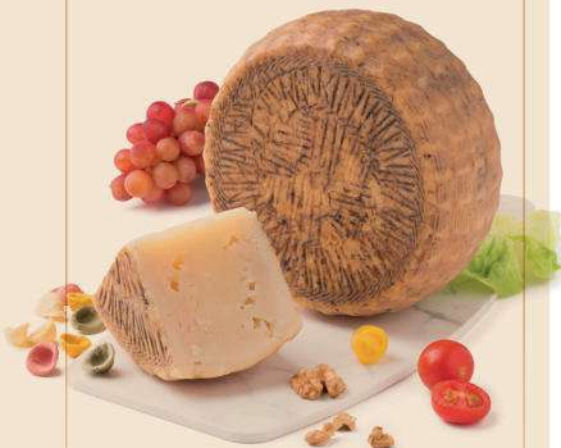

3,99
al kg 4,53

GUSTO RICCO
CORDON BLEU POLLO
E TACCHINO
880 GR

1,39

SISA
UOVA ALLEVATE
A TERRA X 6 L

VIENI A SCOPRIRE TUTTE LE OFFERTE *di Macelleria dedicate a te.*

Il formaggio Gran Biraghi, realizzato esclusivamente con latte italiano, rappresenta l'eccellenza della tradizione e dell'innovazione piemontese. Dal sapore inconfondibile, è perfetto per essere gustato da solo, accompagnato da salumi oppure grattugiato su primi e secondi. Il solo colore giallo paglierino e le sue note riconoscibili di burro e latte ne fanno un prodotto immediatamente riconoscibile e immancabile su ogni tavola italiana.

GRAN BIRAGHI
FORMAGGIO
L'ETTO

0,99
al kg 9,90

la **GASTRONOMIA**
ogni giorno solo il meglio per te e la tua famiglia.

la Sicilia
un Viaggio
di Gusto

1,99
al kg 19,90

SAN PIETRO
TUMMINARO
SEMI STAGIONATO
L'ETTO

Vallelata

VALLELATA
MOZZARELLA
L'ETTO

0,99
al kg 9,90

1,19
al kg 11,90

SISA
PASTA FILATA
L'ETTO

0,69
al kg 6,90

SOLE
RICOTTA
FRESCA
L'ETTO

1,09
al kg 10,90