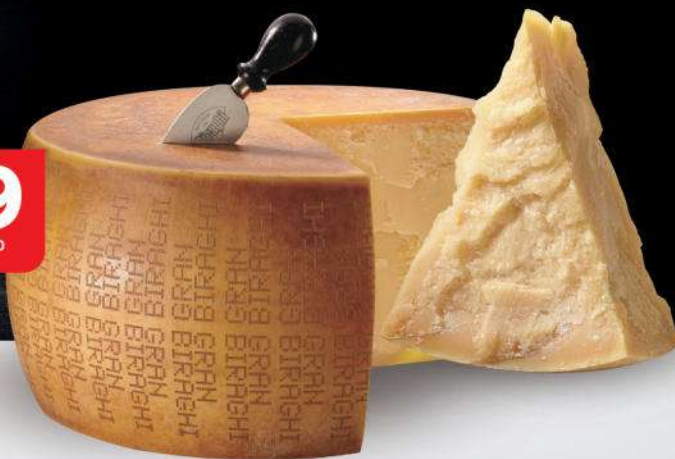

3,99
al kg 4,53

GUSTO RICCO
CORDON BLEU POLLO
E TACCHINO
880 GR

1,39

SISA
UOVA ALLEVATE
A TERRA X 6 L

VIENI A SCOPRIRE TUTTE LE OFFERTE *di Macelleria dedicate a te.*

Il formaggio Gran Biraghi, realizzato esclusivamente con latte italiano, rappresenta l'eccellenza della tradizione e dell'innovazione piemontese. Dal sapore inconfondibile, è perfetto per essere gustato da solo, accompagnato da salumi oppure grattugiato su primi e secondi. Il solo colore giallo paglierino e le sue note riconoscibili di burro e latte ne fanno un prodotto immediatamente riconoscibile e immancabile su ogni tavola italiana.

GRAN BIRAGHI
FORMAGGIO
L'ETTO

0,99
al kg 9,90

la **GASTRONOMIA**
ogni giorno solo il meglio per te e la tua famiglia.

la Sicilia
un Viaggio
di Gusto

1,99
al kg 19,90

SAN PIETRO
TUMMINARO
SEMI STAGIONATO
L'ETTO

Vallelata

VALLELATA
MOZZARELLA
L'ETTO

0,99
al kg 9,90

1,19
al kg 11,90

SISA
PASTA FILATA
L'ETTO

0,69
al kg 6,90

SOLE
RICOTTA
FRESCA
L'ETTO

1,09
al kg 10,90

FONTAL TEDESCO
L'ETTO

LEONCINI
PROSCIUTTO CRUDO
DI PARMA DOP
L'ETTO

3,29
al kg 32,90

CRUDO DI PARMA

Sono diversi gli elementi che contribuiscono all'eccellenza di questo prodotto: la selezione accurata della materia prima, le strutture e le tecnologie all'avanguardia, le operazioni fatte a mano. Una vera e propria squisitezza di gastronomia artigianale, sempre costante nella qualità.